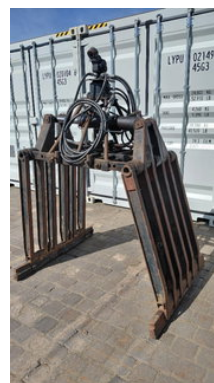

# Stenenklem stone clamb with rotator

## Omschrijving

Stenenklem met rotator Eventueel met shovel jib Met volvo ophanging of systeem 2000