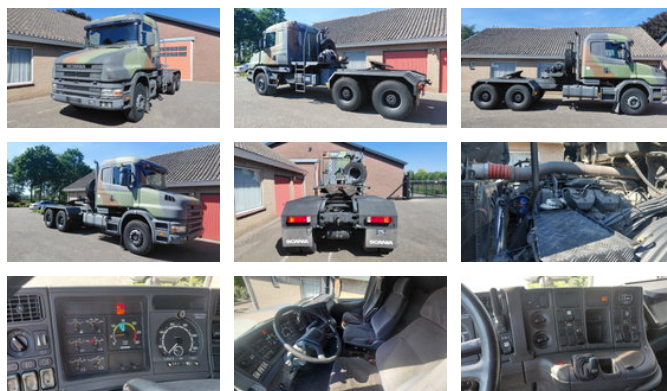

Scania T144.530 V8 Torpedo Ex army only 80.000km

Algemene kenmerken

Merk	Scania
Model	T144.530 V8
Subcategorie	Torpedo front
Tellerstand	80.200km
Bouwjaar	2000
Conditie	Gebruikt

Scania T144.530 V8 Torpedo Ex army only 80.000km

Omschrijving

Scania T144 Torpedo 6X4 530 PK Bladgeveerd Joost 3.5" schotel Ex leger Maar 80.000 km 25 tons lier met afstandsbediening
Slaapcabine Meerdere op voorraad

Accessoires