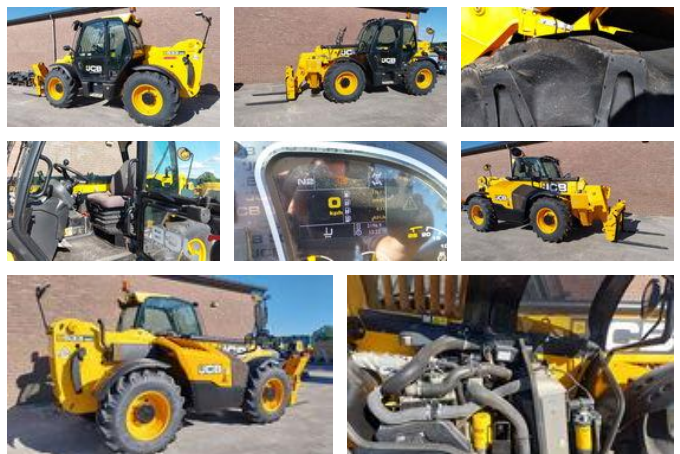

JCB 533-105 / Low hours / New tires

Algemene kenmerken

Merk	JCB
Subcategorie	Starre verreiker
Bouwjaar	2017
operatingHours	2190
Conditie	Gebruikt
ceMarking	1

JCB 533-105 / Low hours / New tires

Omschrijving

JCB 533-105 Maar 2200 draaiuren in zeer goede toestand Nieuwe banden

Accessoires