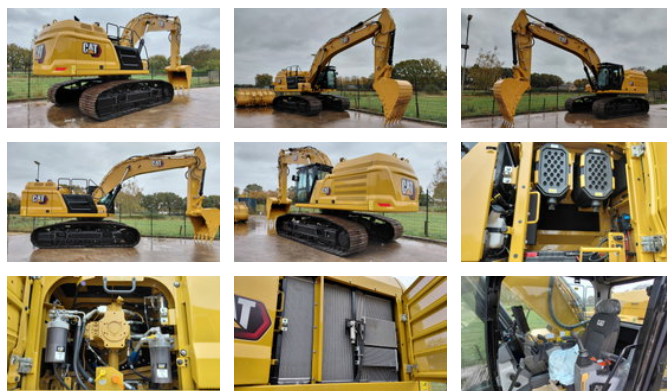

## Caterpillar Cat 352 Unused / 2D extended

# Caterpillar Cat 352 Unused / 2D extended

## Omschrijving

Nieuwe Caterpillar 352 sloop/sorteerfunctie Snelwisselfunctie Slangbreuk op giek en stick cilinders Verstelbare onderwagen  
900mm rupsplaten Stage V CE 360 graden camera en verlichting Cat 2D extended Cat 2D Cat Assist Cat Payload 2D E-Fence  
Elektrische brandstofpomp met automatische afslag Premium cab Verwarmde en geventileerde stoel