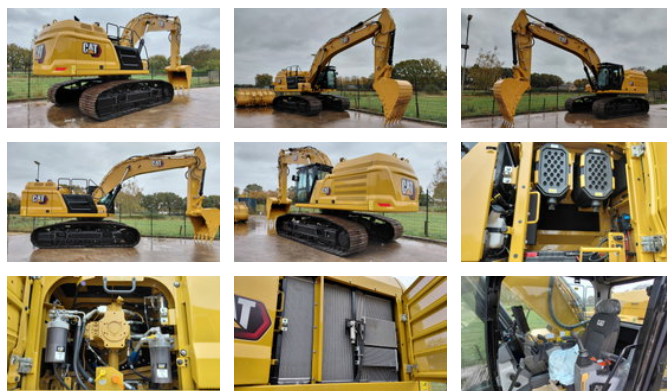

Caterpillar Cat 352 New Unused / 2D extended / CE and EPA

Algemene kenmerken

Merk	Caterpillar
Subcategorie	Rupsgraafmachine
Bouwjaar	2026
Conditie	Gebruikt

Caterpillar Cat 352 New Unused / 2D extended / CE and EPA

Omschrijving

Nieuwe Caterpillar 352 sloop/sorteerfunctie Snelwisselfunctie Slangbreuk op giek en stick cilinders Verstelbare onderwagen
900mm rupsplaten Stage V CE 360 graden camera en verlichting Cat 2D extended Cat 2D Cat Assist Cat Payload 2D E-Fence
Elektrische brandstofpomp met automatische afslag Premium cab Verwarmde en geventileerde stoel