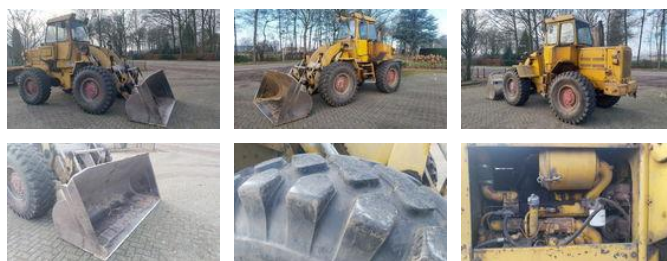

Caterpillar 920 / Good working condition / Near new tires

Algemene kenmerken

Merk Caterpillar

Subcategorie Wiellader

Conditie Gebruikt

Caterpillar 920 / Good working condition / Near new tires

Omschrijving

Cat 920 in goed werkende staat Staat op zo goed als nieuwe banden 17.5-25 tires