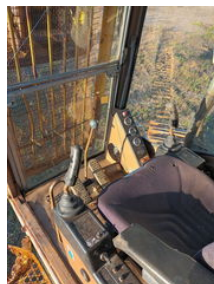

Caterpillar 245B FS Good working condition also available for parts

Algemene kenmerken

Merk Caterpillar

Subcategorie Hooglepel

Conditie Gebruikt

Eigenschappen

Serienummer

211

Caterpillar 245B FS Good working condition also available for parts

Omschrijving

Goed werkende Caterpillar 245BFS Werkend in video: <https://www.youtube.com/watch?v=5GIqy4mPbx0&t=4s> Onderdelen ook los beschikbaar