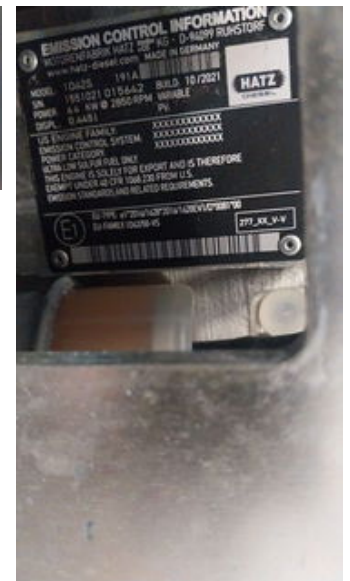

WACKER NEUSON DPU5545 HECH UNUSED

Allgemeine Merkmale

Marke WACKER NEUSON

Unterkategorie Rüttelplatte

Zustand Gebraucht

WACKER NEUSON DPU5545 HECH UNUSED

Zubehör