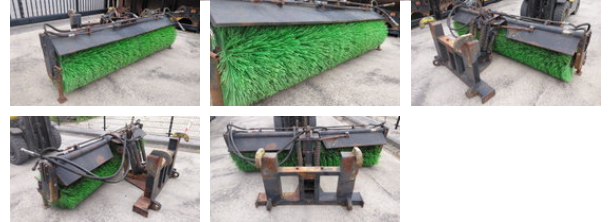

## Volvo Holms broom for wheel loader / Volvo/Lundberg quick coupler

### Beschreibung

Kehrmaschine für Radlader 2,50 m Arbeitsbreite Volvo-Schnellwechselsystem Passend für die meisten Radlader der 10- bis 20-Tonnen-Klasse Neuwertige Bürsten