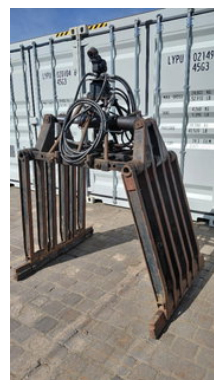

# Stenenklem stone clamb with rotator

## Allgemeine Merkmale

Marke	Stenenklem
Unterkategorie	Ziegelklemmheber
Zustand	Gebraucht

## Beschreibung

Steingreifer mit Rotator Auch mit Ladeausleger erhältlich Für Volvo-Schnellwechsler oder System 2000