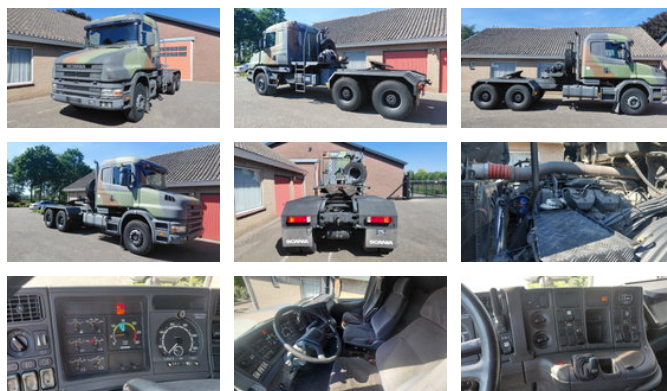

## Scania T144.530 V8 Torpedo Ex army only 80.000km

### Allgemeine Merkmale

Marke	Scania
Modell	T144.530 V8
Unterkategorie	Langhauber
Zählerstand	80.200km
Baujahr	2000
Zustand	Gebraucht

# Scania T144.530 V8 Torpedo Ex army only 80.000km

## Beschreibung

Scania T144 Torpedo 6x4 530 PS Stahlfederung Joost 3,5" Sattelkupplung Ehemaliges Militärfahrzeug Nur 80.000 km 25-Tonnen-Seilwinde mit Fernbedienung Schlafkabine Mehrere Fahrzeuge verfügbar