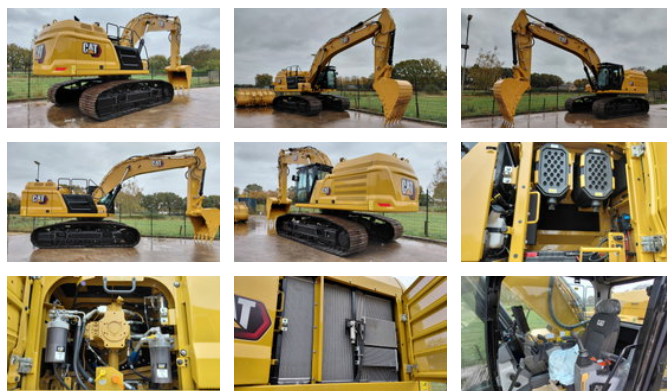

## Caterpillar Cat 352 Unused / 2D extended

### Allgemeine Merkmale

Marke	Caterpillar
Unterkategorie	Raupenbagger
Baujahr	2022
Zustand	Gebraucht

# Caterpillar Cat 352 Unused / 2D extended

## Beschreibung

Neuer, unbenutzter Cat 352 2 zusätzliche doppelwirkende Leitungen Schnellkupplungsleitungen Rückschlagventile an Stiel und Ausleger Hochleistungs-Einziehfahrwerk 900-mm-Stabilisatoren Praktikum V CE mit Dokumentation 360°-Beleuchtung und Kamera Cat 2D erweitert mit Trimble-Bildschirm Cat 2D erweitert Cat 2D Cat Assist Cat Payload 2D E-Fence Elektrische Kraftstoffpumpe mit automatischer Abschaltung Premium-Kabine mit beheiztem und belüftetem Sitz