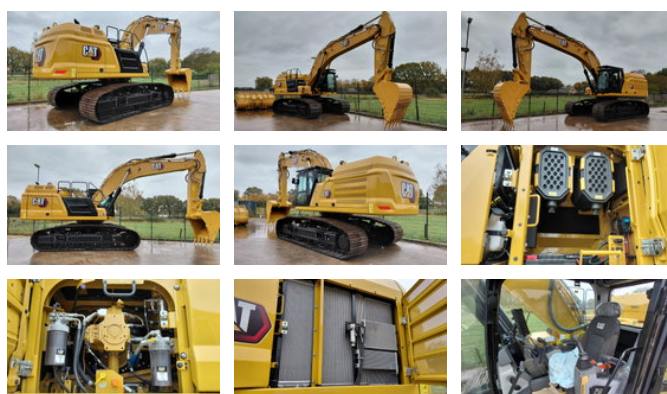

## Caterpillar Cat 352 New Unused / 2D extended / CE and EPA

### Allgemeine Merkmale

Marke	Caterpillar
Unterkategorie	Raupenbagger
Baujahr	2026
Zustand	Gebraucht

# Caterpillar Cat 352 New Unused / 2D extended / CE and EPA

## Beschreibung

Neuer, unbenutzter Cat 352 2 zusätzliche doppelwirkende Leitungen Schnellkupplungsleitungen Rückschlagventile an Stiel und Ausleger Hochleistungs-Einziehfahrwerk 900-mm-Stabilisatoren Praktikum V CE mit Dokumentation 360°-Beleuchtung und Kamera Cat 2D erweitert mit Trimble-Bildschirm Cat 2D erweitert Cat 2D Cat Assist Cat Payload 2D E-Fence Elektrische Kraftstoffpumpe mit automatischer Abschaltung Premium-Kabine mit beheiztem und belüftetem Sitz