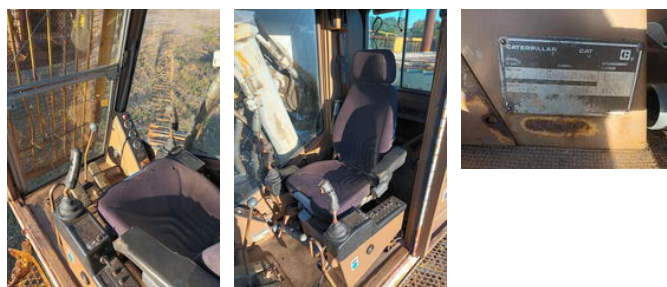

Caterpillar 245B FS Good working condition also available for parts

Allgemeine Merkmale

Marke	Caterpillar
Unterkategorie	Frontbagger
Zustand	Gebraucht

Eigenschaften

Seriennummer

211

Caterpillar 245B FS Good working condition also available for parts

Beschreibung

Gut funktionierende Cat 245B front shovel Video: <https://www.youtube.com/watch?v=5GIqy4mPbx0&t=4s> Die teilen sind auch losch verfügbar

Zubehör